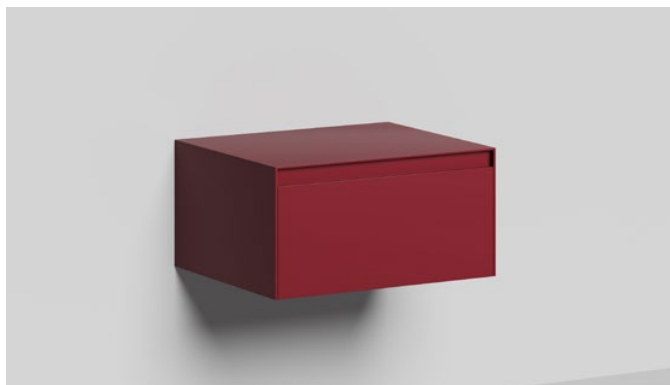

27V.A ПОДВЕСНАЯ ТУМБА С ВЫДВИЖНЫМ ЯЩИКОМ, С ВОЗМОЖНОСТЬЮ УСТАНОВКИ НАКЛАДНОЙ РАКОВИНЫ

Ширина, мм	600-1300
Глубина, мм	400-500
Высота, мм	250-350

Ширина, мм	Глубина, мм	Высота, мм	PPЦ			
			эмаль матовая	эмаль глянцевая	шпон	шпон TABU
600	400	250	79 300	87 200	83 600	94 400
700	400	250	83 100	91 400	88 400	99 800
800	400	250	86 900	95 600	93 200	105 300
900	400	250	90 700	99 700	98 000	110 700
1000	400	250	94 500	103 950	102 800	116 100
1100	400	250	98 300	108 100	107 600	121 500
1200	400	250	102 100	112 300	112 400	127 000
1300	400	250	105 900	116 400	117 200	132 400

Дополнительные возможности для подвесной тумбы:

Возможность	Стоимость, руб.
Фрезеровка, за каждые 100 мм ширины	эмаль — 3 200, шпон — 4 200
Подсветка ящика при открывании	9 600
Интерьерная подсветка под низ тумбы	12 300
Органайзер	9 000
Коврик	4 000
Блок ячеек шириной 600-900 мм	
Блок ячеек шириной 910-1300 мм