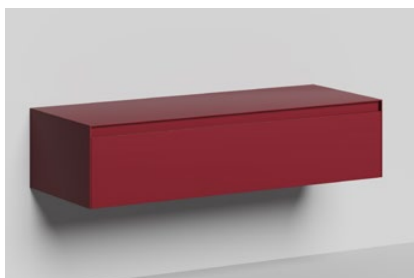

Зазор между торцом фасада и поверхностью столешницы — 30 мм

Толщина лицевой царги — 60 мм

Возможна стыковка деталей под углом 45°

Минимальная высота модулей — 250 мм

СОСТАВ КОЛЛЕКЦИИ

Вертикальные подвесные шкафы-пеналы высотой до 1550 мм