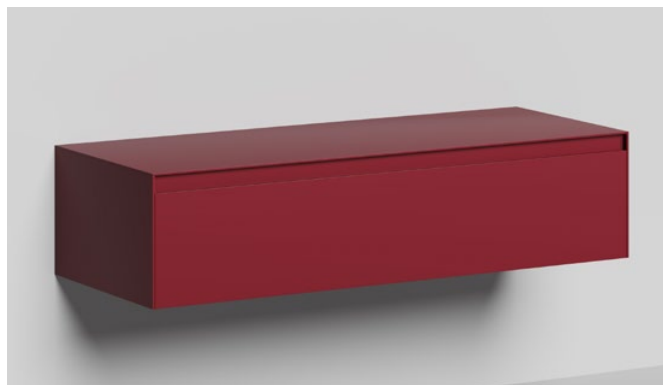

27V.A ПОДВЕСНАЯ ТУМБА С ВЫДВИЖНЫМ ЯЩИКОМ, С ВОЗМОЖНОСТЬЮ УСТАНОВКИ НАКЛАДНОЙ РАКОВИНЫ

Ширина, мм	600-1300
Глубина, мм	400-500
Высота, мм	250-350

Ширина, мм	Глубина, мм	Высота, мм	PPЦ			
			эмаль матовая	эмаль глянцевая	шпон	шпон TABU
600	400	250	79 300	87 200	83 600	94 400
700	400	250	83 100	91 400	88 400	99 800
800	400	250	86 900	95 600	93 200	105 300
900	400	250	90 700	99 700	98 000	110 700
1000	400	250	94 500	103 950	102 800	116 100
1100	400	250	98 300	108 100	107 600	121 500
1200	400	250	102 100	112 300	112 400	127 000
1300	400	250	105 900	116 400	117 200	132 400

Дополнительные возможности для подвесной тумбы:

Возможность	Стоимость, руб.
Фрезеровка, за каждые 100 мм ширины	эмаль — 3 200, шпон — 4 200
Подсветка ящика при открывании	9 600
Интерьерная подсветка под низ тумбы	12 300
Органайзер	9 000
Коврик	4 000
Блок ячеек шириной 600-900 мм	
Блок ячеек шириной 910-1300 мм